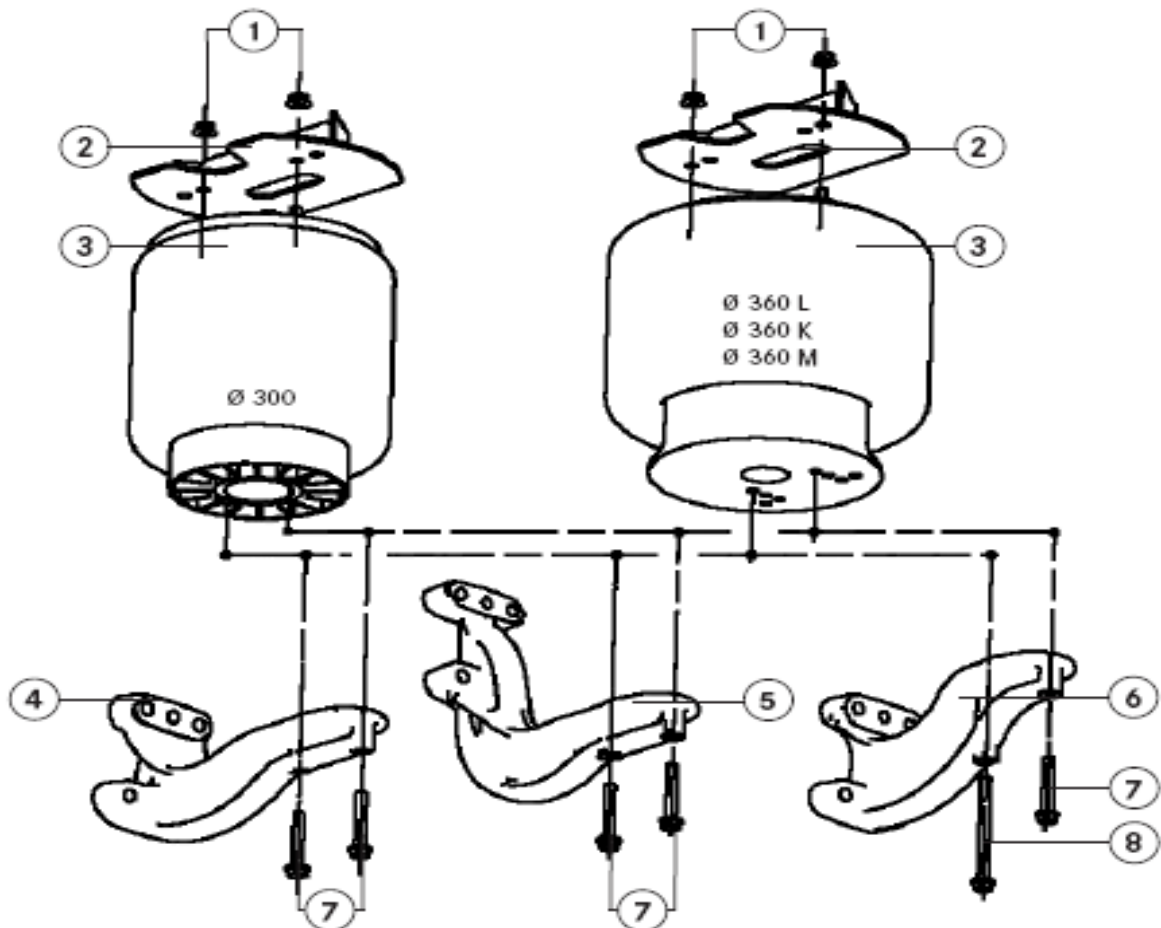

Annexe 3 Soufflet de suspension/support DCA

Quels composants ont été remplacés ou remis en état ?

N°	Désignation	Quantité
1	Écrou à six pans M12	
2	Appui du soufflet de suspension	
3	Soufflet de suspension	
4	Support de soufflet A946 328 08 41	
	Support de soufflet A946 328 12 41	
5	Support de soufflet A946 328 09 41	
	Support de soufflet A946 328 11 41	
	Support de soufflet A946 328 14 41	
	Support de soufflet A946 328 15 41	
6	Support de soufflet A946 328 10 41	
	Support de soufflet A946 328 13 41	
7	Vis M12x80 - 10.9	
8	Vis M12x150 - 10.9	