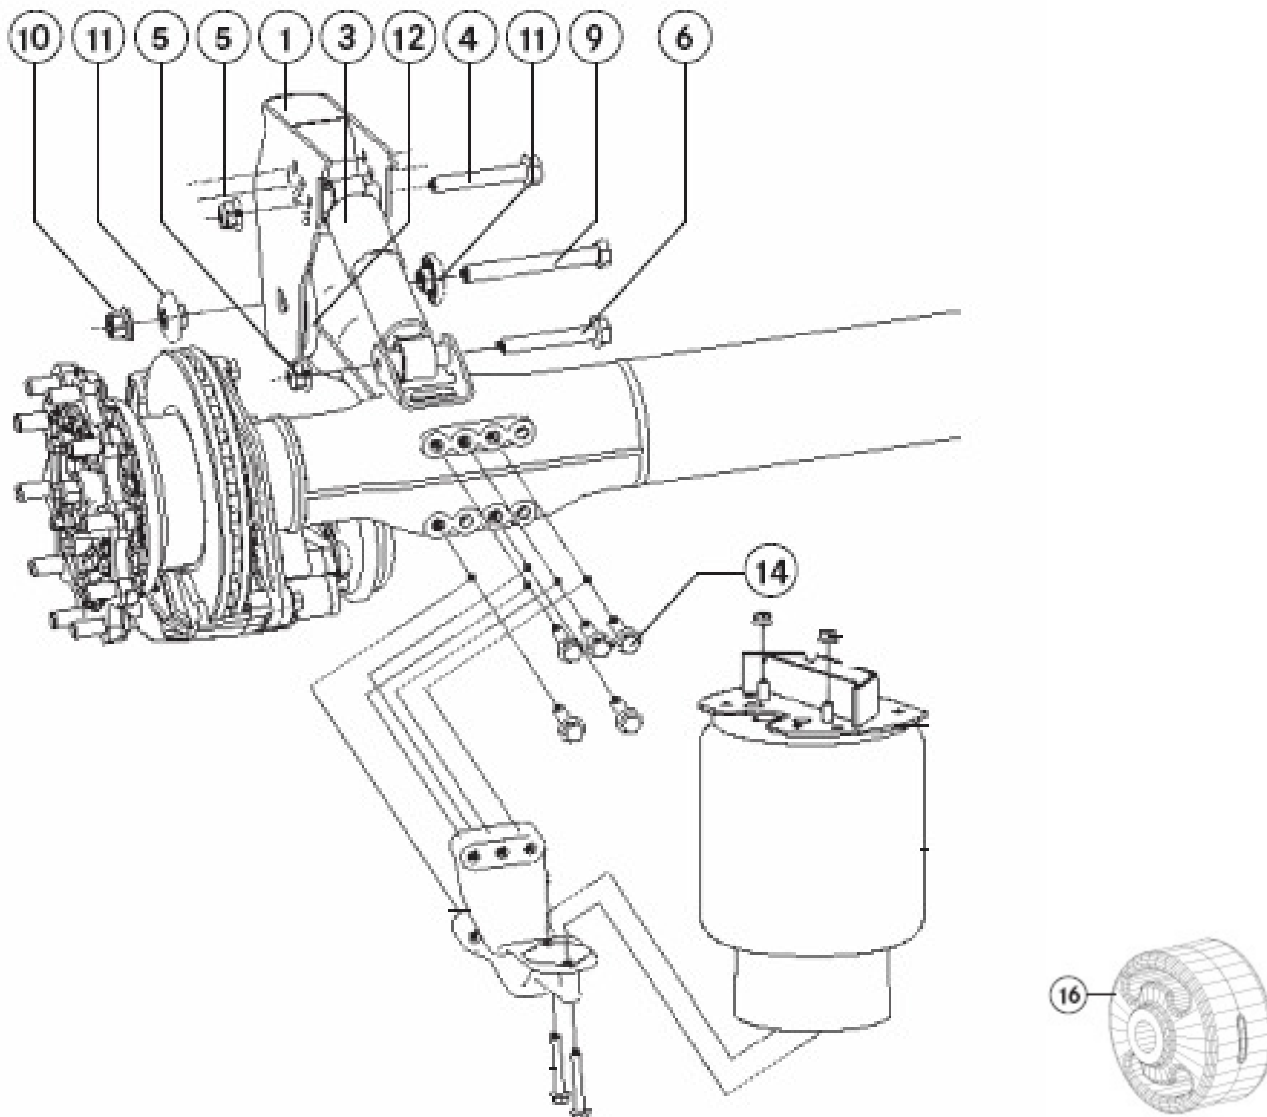

Jakie elementy zostały wymienione lub naprawione?

Nr	Nazwa	Liczba
1	Wspornik łożyskowy	
3	Amortyzator A946 326 05 00	
	Amortyzator A946 326 07 00	
4	Śruba M20x1,5x130 - 10.9	
5	Nakrętka M20	
6	Śruba M20x1,5x100 - 10.9	
9	Śruba M22x1,5x195	
10	Nakrętka koła	
11	Podkładka dociskowa	
12	Podkładka kontroli zużycia	
14	Śruba	
16	Tuleja łożyskowa 3D	